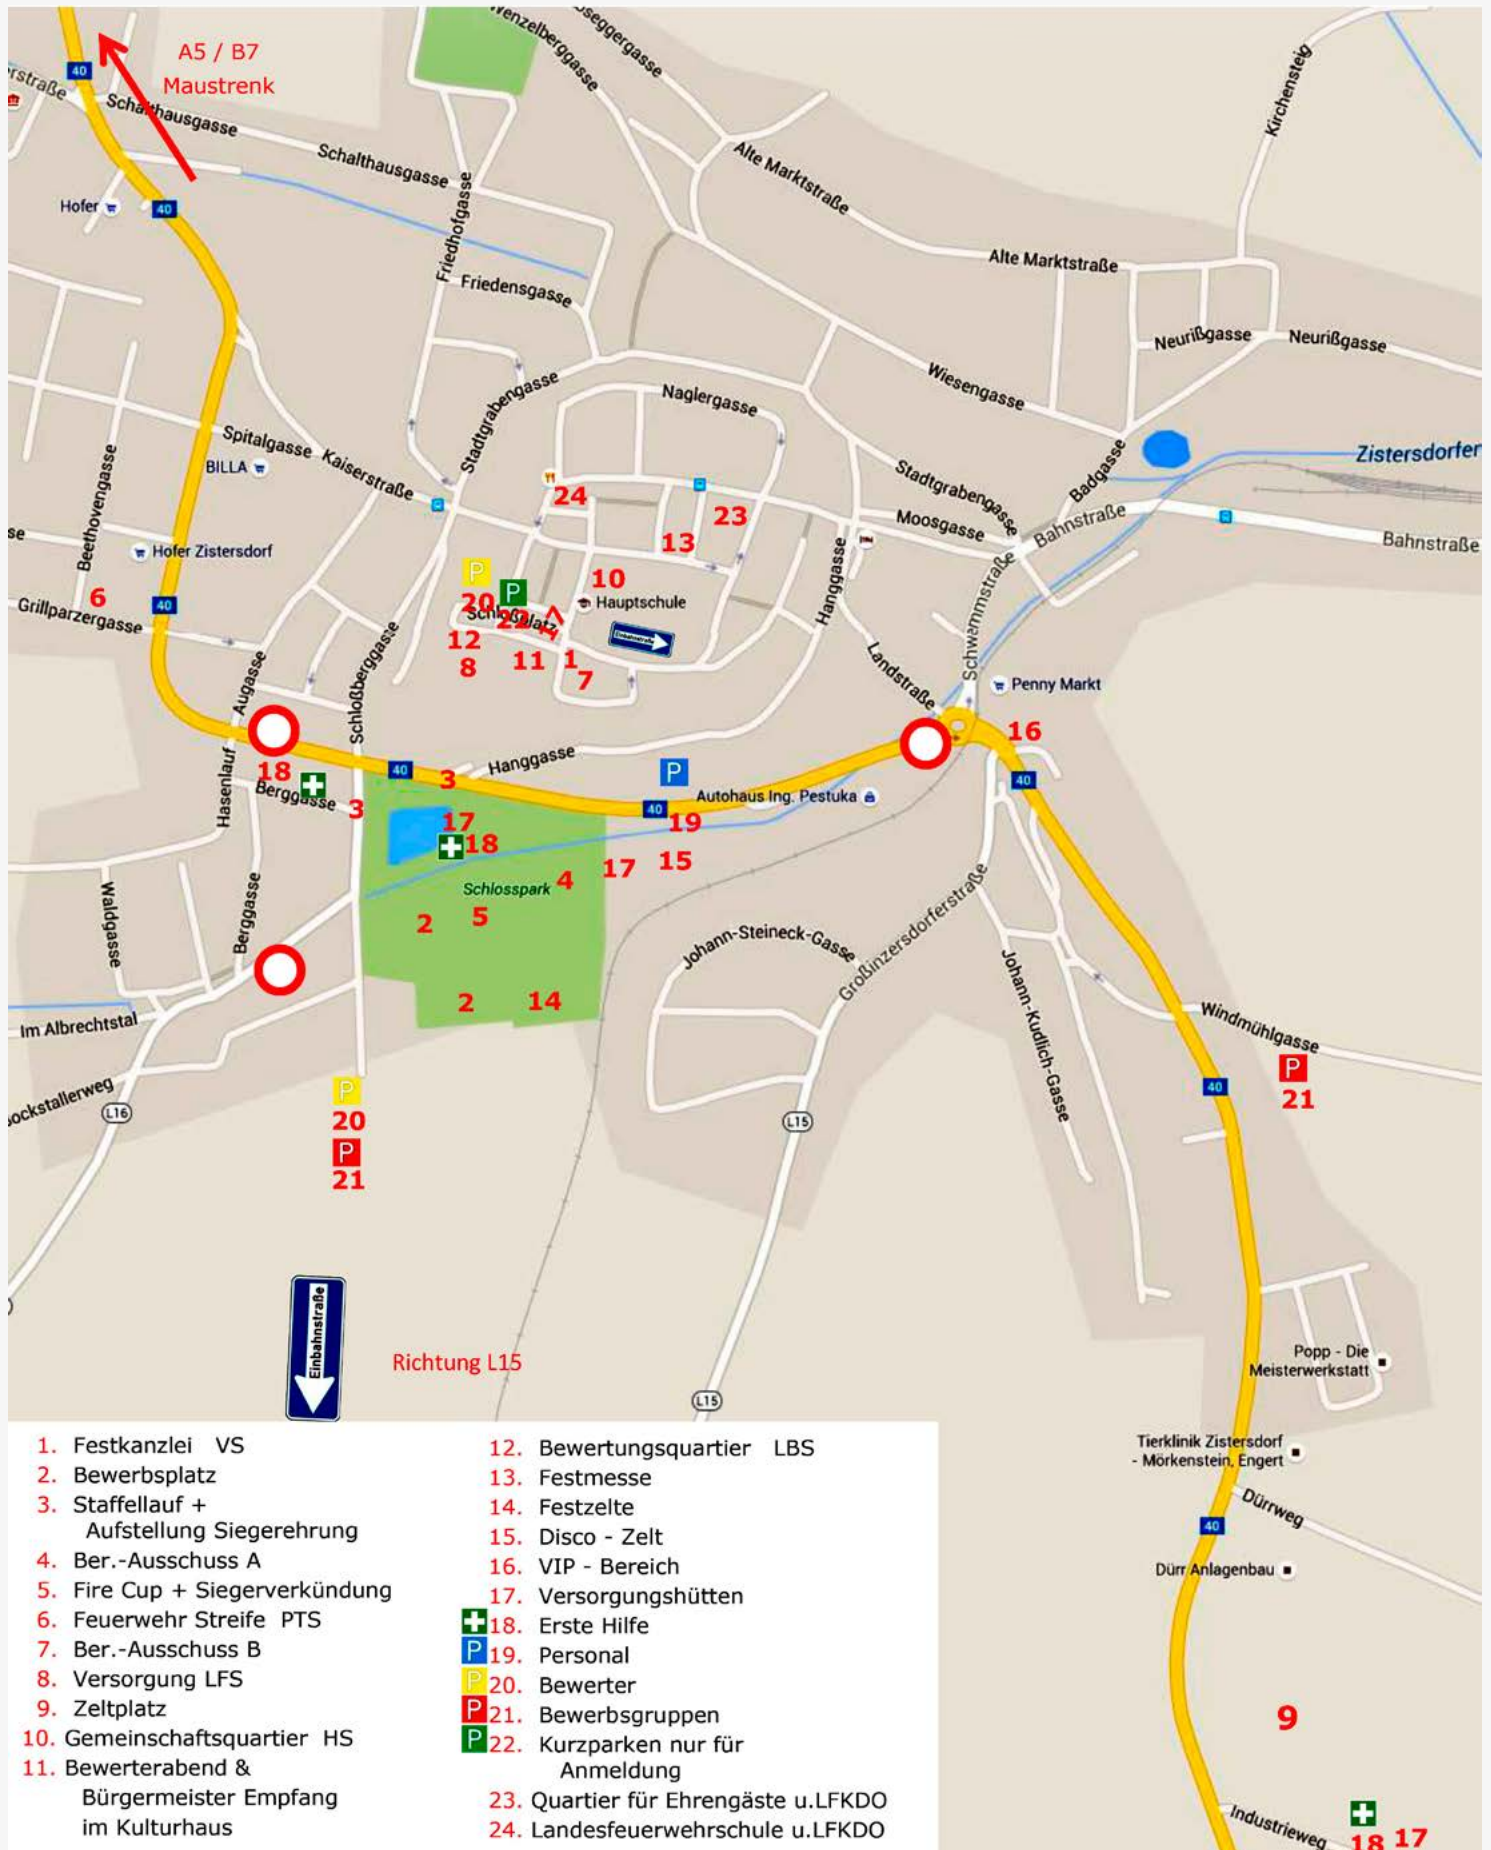

Anfahrtsbeschreibung zum 66. NÖ