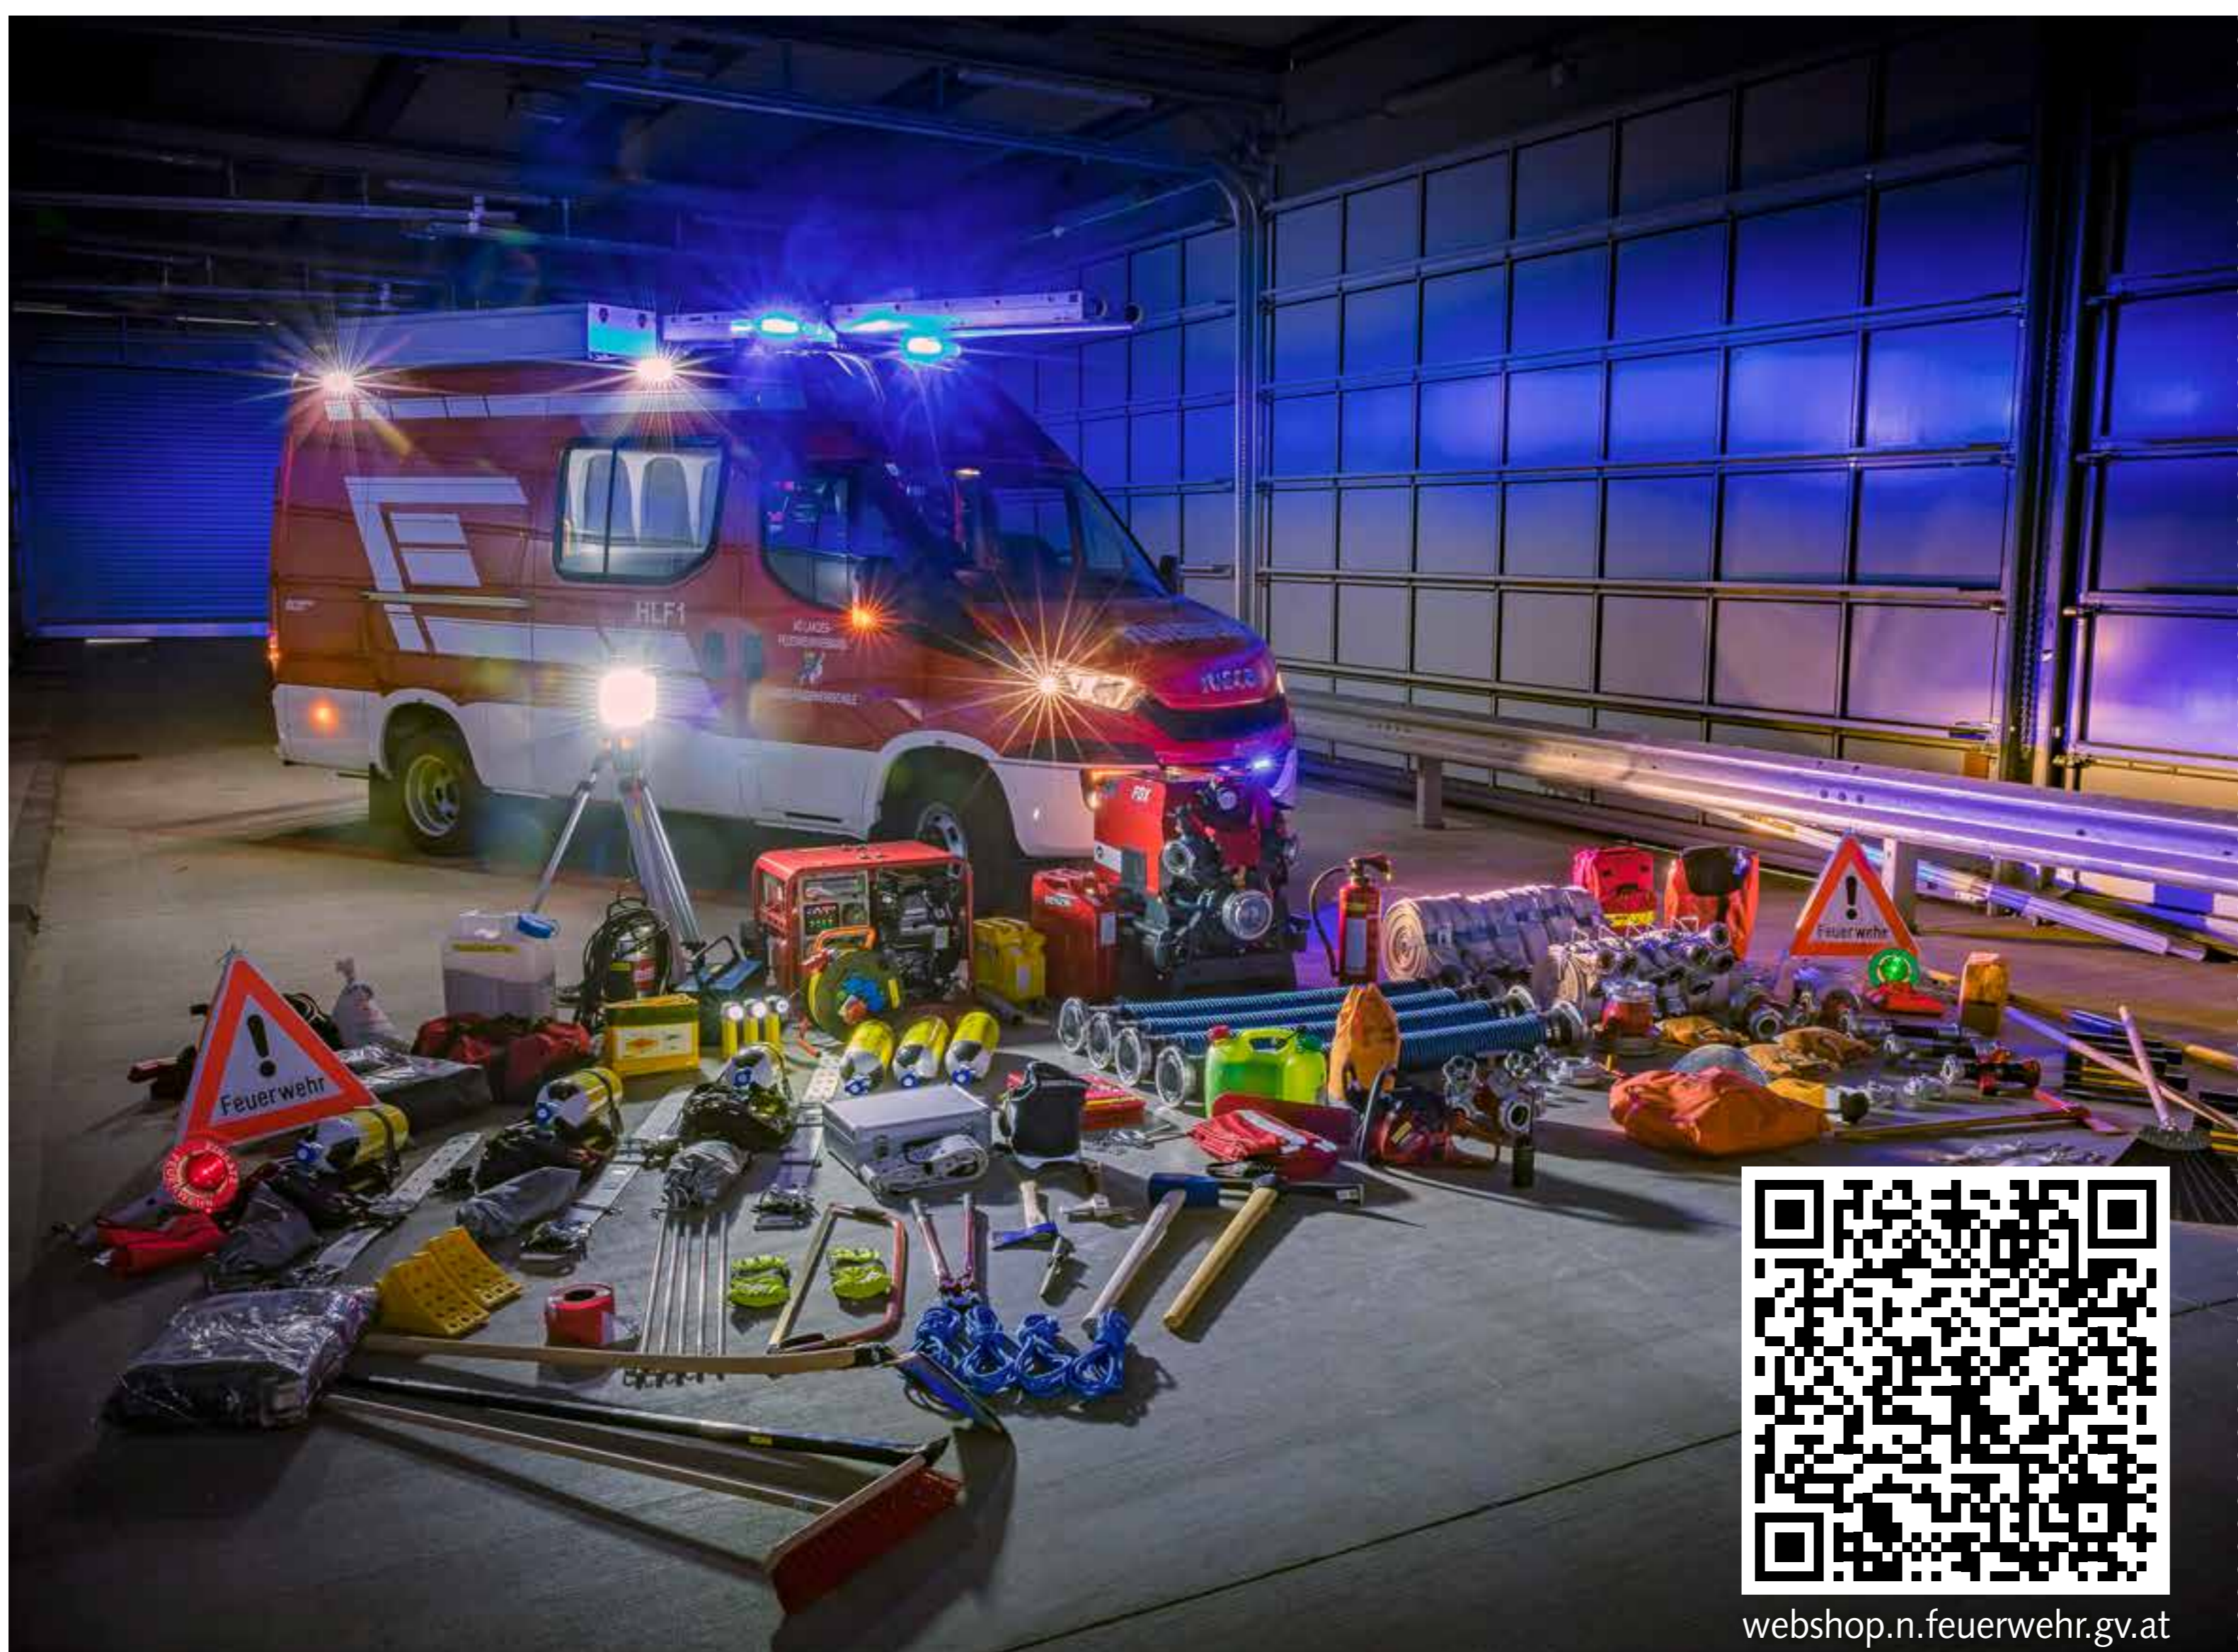

NÖ FEUERWEHR

webshop.n.feuerwehr.gv.at

Basiswissen

Niederösterreichischer Landesfeuerwehrverband