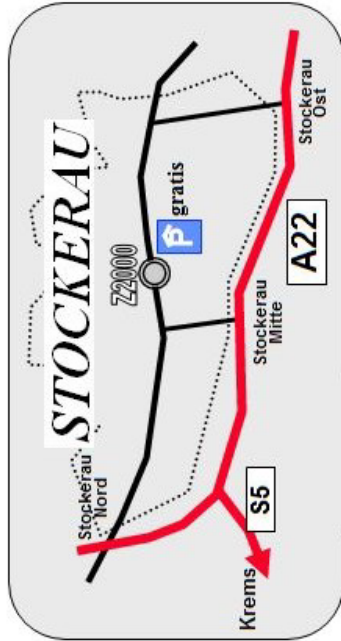

35. Brandschutztag

17. November 2016, Veranstaltungszentrum Z2000 in Stockerau

Anfahrt mit PKW:
Autobahn A22, Abfahrt Stockerau Mitte,
Kreisverkehr Richtung Zentrum,
Eisenbahnunterführung, danach rechts,
den Schildern Parkhaus folgend oder
alternativ bei 1. Ampelkreuzung links (Bahnhofstr.),
bei 2. Ampelkreuzung rechts (Hauptstrasse)
bis Sparkassaplatz und ab ins Parkhaus

Anfahrt mit der Bahn:
Wien Nord ca. 30 min
Wien Süd ca. 40 min
Wr. Neustadt ca. 90 min
Krems ca. 50 min
St. Pölten ca. 90 min bis 120 min

www.bsf-noe.at

Z 2000
Veranstaltungszentrum 2000
A - 2000 Stockerau, Sparkassaplatz 2
Tel: +43(0)2266/695 - 19
Fax: +43(0)2266/695 - 70
www.Z2000.at