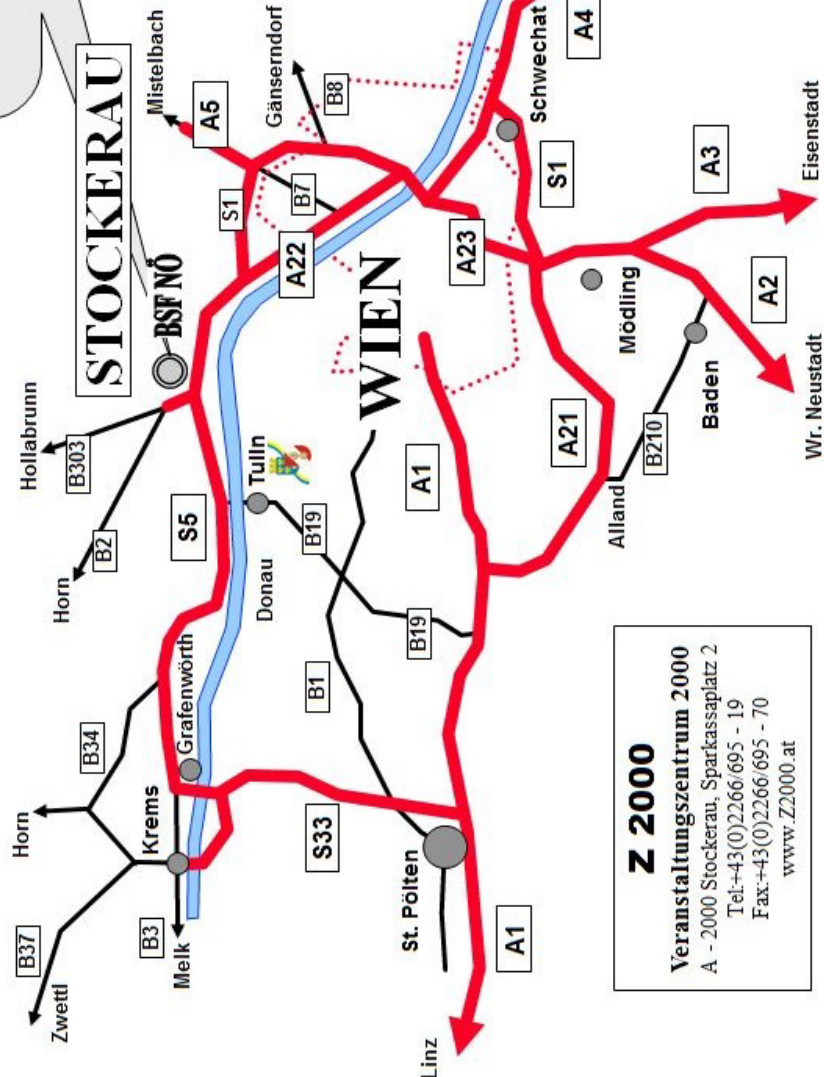

35. Brandschutztag

17. November 2016, Veranstaltungszentrum Z2000 in Stockerau

Anfahrt mit PKW:
Autobahn A22, Abfahrt Stockerau Mitte,
Kreisverkehr Richtung Zentrum,
Eisenbahnunterführung, danach rechts,
den Schildern Parkhaus folgend oder
alternativ bei 1. Ampelkreuzung links (Bahnhofstr.),
bei 2. Ampelkreuzung rechts (Hauptstrasse)
bis Sparkassaplatz und ab ins Parkhaus

Anfahrt mit der Bahn:
Wien Nord ca. 30 min
Wien Süd ca. 40 min
Wr. Neustadt ca. 90 min
Krems ca. 50 min
St. Pölten ca. 90 min bis 120 min

www.bsf-noe.at

Z 2000
Veranstaltungszentrum 2000
A - 2000 Stockerau, Sparkassaplatz 2
Tel: +43(0)2266/695 - 19
Fax: +43(0)2266/695 - 70
www.Z2000.at