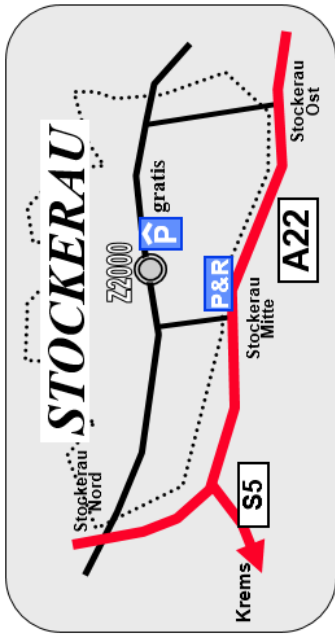

38. Brandschutztag

21. November 2019, Veranstaltungszentrum Z2000 in Stockerau

www.noe122.at

Anfahrt mit PKW:
Autobahn A22, Abfahrt Stockerau Mitte, Kreisverkehr Richtung Zentrum, Eisenbahnterfenführung, danach rechts, den Schildern Parkhaus folgend oder alternativ bei 1. Ampelkreuzung links (Bahnhofstr.), bei 2. Ampelkreuzung rechts (Hauptstrasse) bis Sparkassaplatz und ab ins Parkhaus

Weitere Parkmöglichkeit in Park&Ride-Anlage am Bahnhof Stockerau – nur wenige Gehminuten entfernt.

Anfahrt mit der Bahn:
Wien Nord ca. 30 min
Wien Süd ca. 40 min
Wr. Neustadt ca. 90 min
Krems ca. 50 min
St. Pölten ca. 90 min bis 120 min