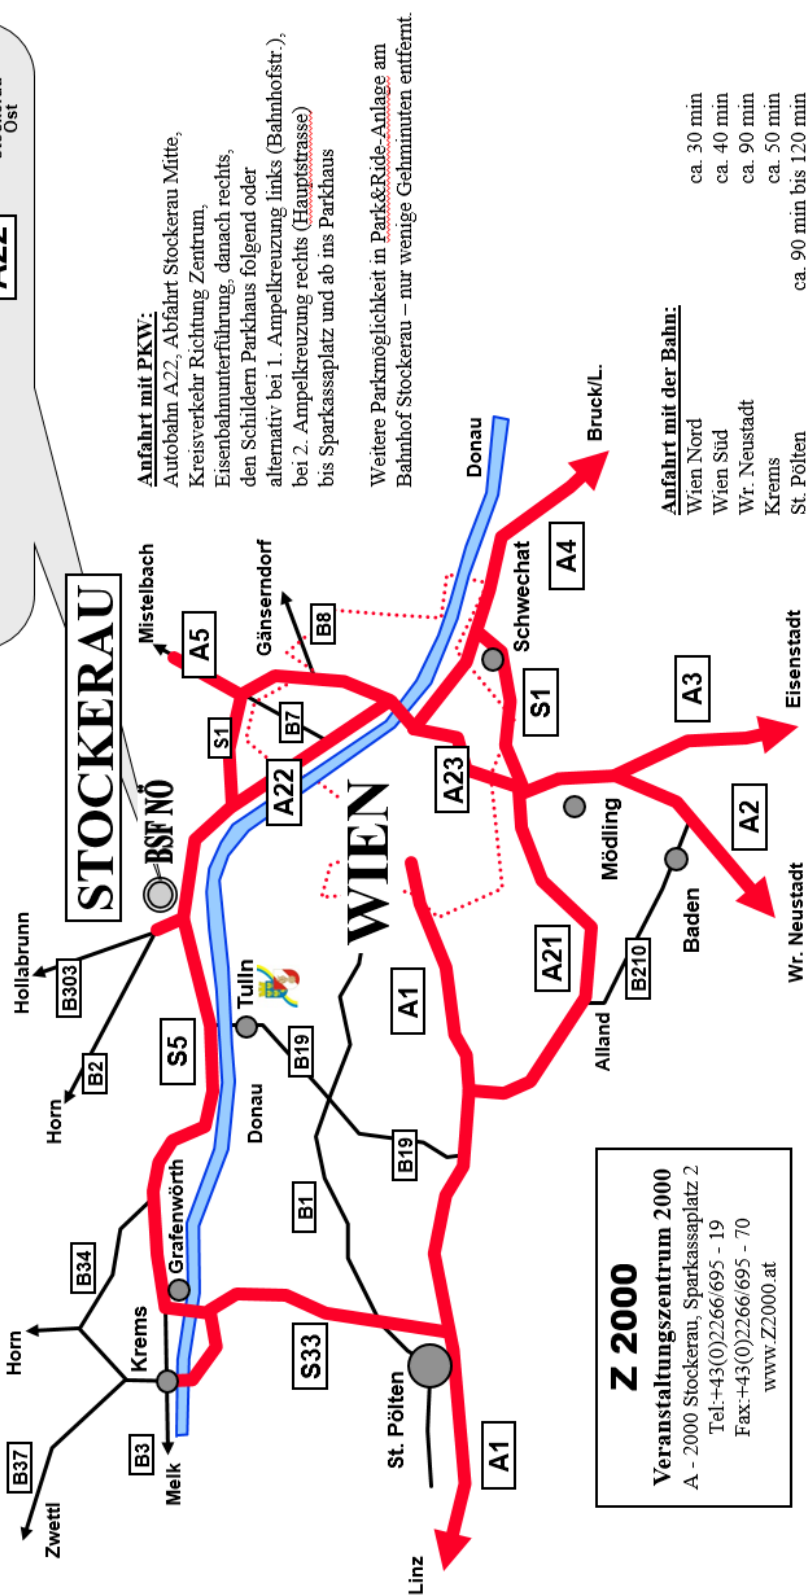

38. Brandschutztag

21. November 2019, Veranstaltungszentrum Z2000 in Stockerau

www.noe122.at

Anfahrt mit PKW:
Autobahn A22, Abfahrt Stockerau Mitte, Kreisverkehr Richtung Zentrum, Eisenbahnterfenführung, danach rechts, den Schildern Parkhaus folgend oder alternativ bei 1. Ampelkreuzung links (Bahnhofstr.), bei 2. Ampelkreuzung rechts (Hauptstrasse) bis Sparkassaplatz und ab ins Parkhaus

Weitere Parkmöglichkeit in Park&Ride-Anlage am Bahnhof Stockerau – nur wenige Gehminuten entfernt.

Anfahrt mit der Bahn:
Wien Nord ca. 30 min
Wien Süd ca. 40 min
Wr. Neustadt ca. 90 min
Krems ca. 50 min
St. Pölten ca. 90 min bis 120 min