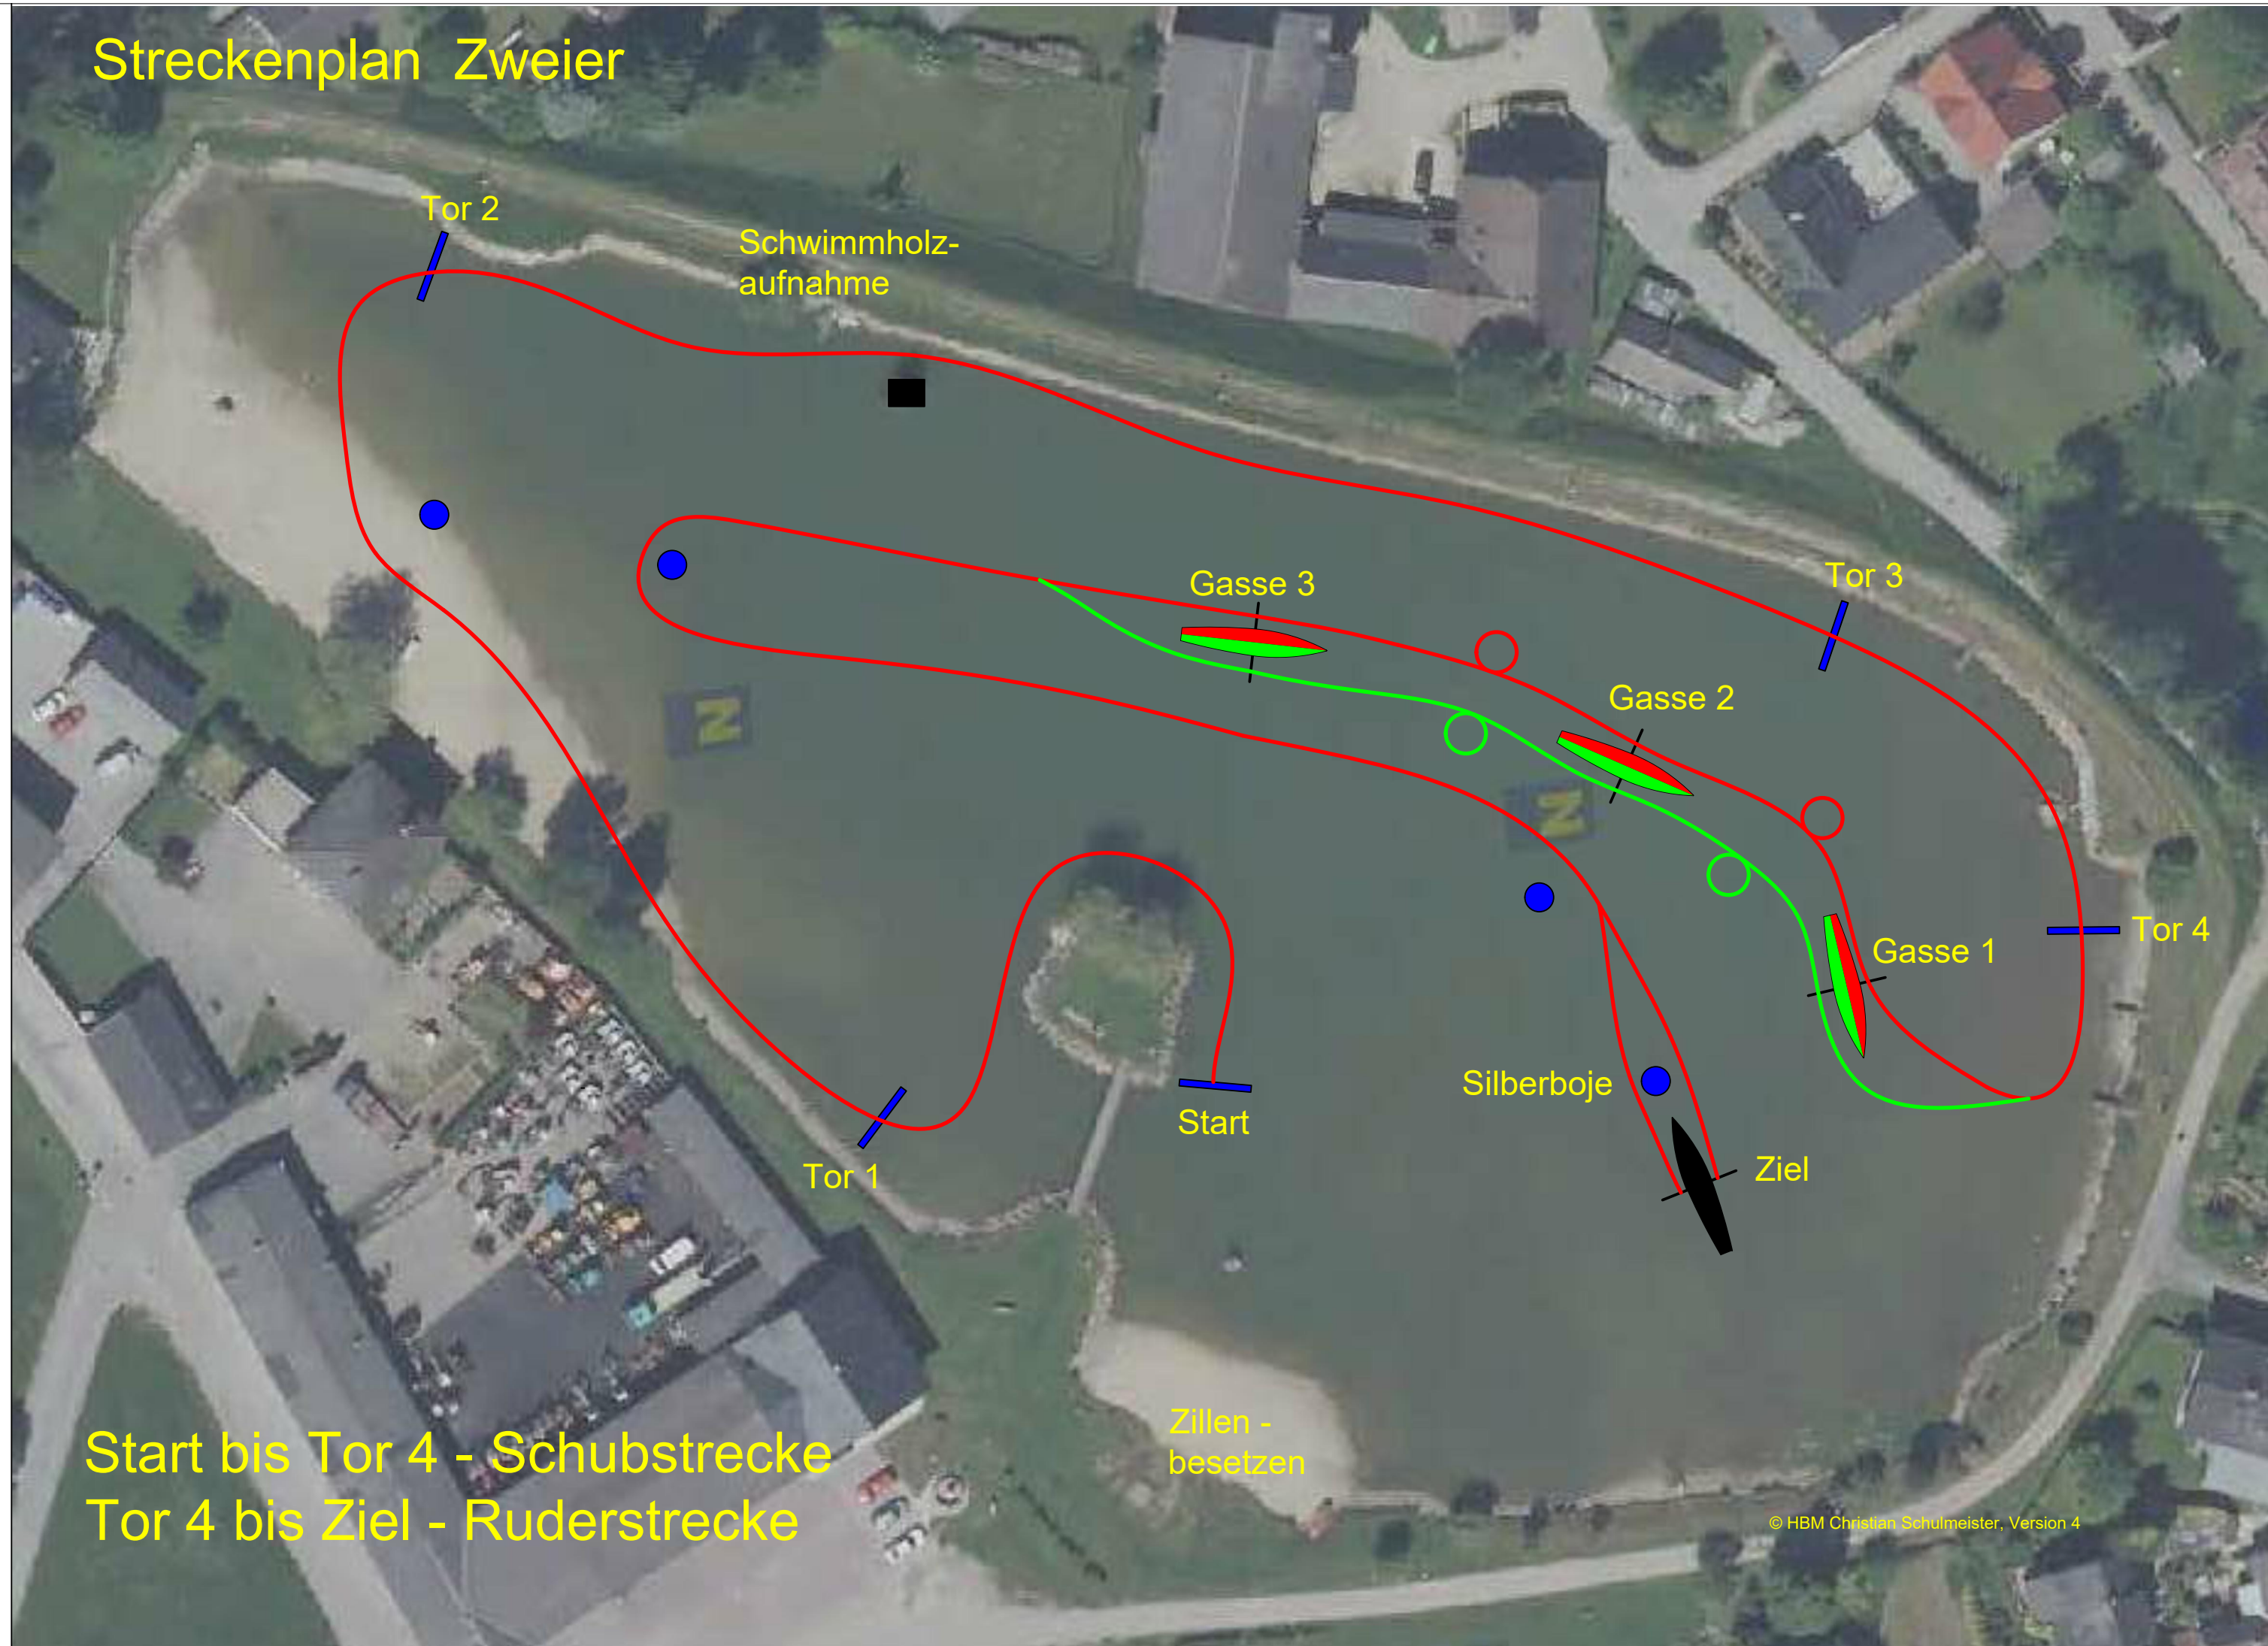

Streckenplan Zweier

Start bis Tor 4 - Schubstrecke
Tor 4 bis Ziel - Ruderstrecke